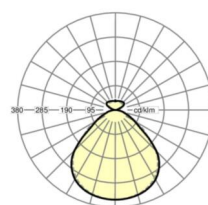

Оптика

Оснастка	LED, цветопередача/оттенок света CRI ≥ 80 / 4000K
Допуск для координаты цветности (MacAdam)	3SDCM
Номинальный световой поток	6295lm
Срок службы LED	50000h L80/B10 (Tq 25°C)
светоотдача светильников	115lm/W
UGR поп./вдоль	18.2 / 18.3

Ссылка	LED 6300lm 840
ηLB	100 %
Φ ↓/↑	84 % / 16 %
UGR поп./вдоль дисплей	18.2 / 18.3
	65° < 3000cd/m²

размеры

L	1480 mm	Длина
B	330 mm	Ширина
H	42 mm	Высота
A1	700 mm	Расстояние между точками крепежа при одиночной установке
A4	230 mm	Расстояние между точками крепежа (ширина)
X	0 mm	Расстояние от ввода проводов до середины светильника по оси X (вдо
Y	0 mm	Расстояние от ввода проводов до середины светильника по оси Y (поп