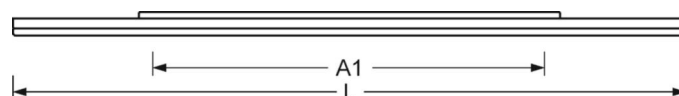

Механика

цвет корпуса	алюминий натурального анодирования
размеры (LxWxH/DxH)	1480mm x 330mm x 42mm
вес (нетто)	9.1kg
Cable entry KE (X/Y)	0mm/0mm
Вид монтажа	Потолочная одиночная установка

DEEP-LINK

<https://www.regiolum.de/ru/article/43351026675>

Ссылка	LED 6300lm 840
ηLB	100 %
Φ ↓/↑	84 % / 16 %
UGR поп./вдоль дисплей	18.2 / 18.3
	65° < 3000cd/m²

размеры

L	1480 mm	Длина
B	330 mm	Ширина
H	42 mm	Высота
A1	700 mm	Расстояние между точками крепежа при одиночной установке
A4	230 mm	Расстояние между точками крепежа (ширина)
X	0 mm	Расстояние от ввода проводов до середины светильника по оси X (вдо
Y	0 mm	Расстояние от ввода проводов до середины светильника по оси Y (поп