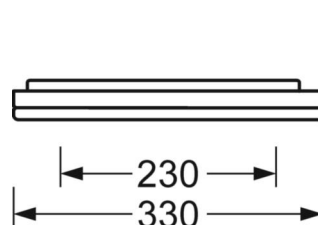

Механика

цвет корпуса	алюминий натурального анодирования
размеры (LxWxH/DxH)	1480mm x 330mm x 42mm
вес (нетто)	9.1kg
Cable entry KE (X/Y)	0mm/0mm
Вид монтажа	Потолочная одиночная установка

DEEP-LINK

<https://www.regiolum.de/ru/article/43351026675>

Ссылка	LED 6300lm 840
ηLB	100 %
Φ ↓/↑	84 % / 16 %
UGR поп./вдоль дисплей	18.2 / 18.3
	65° < 3000cd/m²

размеры

L	1480 mm	Длина
B	330 mm	Ширина
H	42 mm	Высота
A1	700 mm	Расстояние между точками крепежа при одиночной установке
A4	230 mm	Расстояние между точками крепежа (ширина)
X	0 mm	Расстояние от ввода проводов до середины светильника по оси X (вдо
Y	0 mm	Расстояние от ввода проводов до середины светильника по оси Y (поп